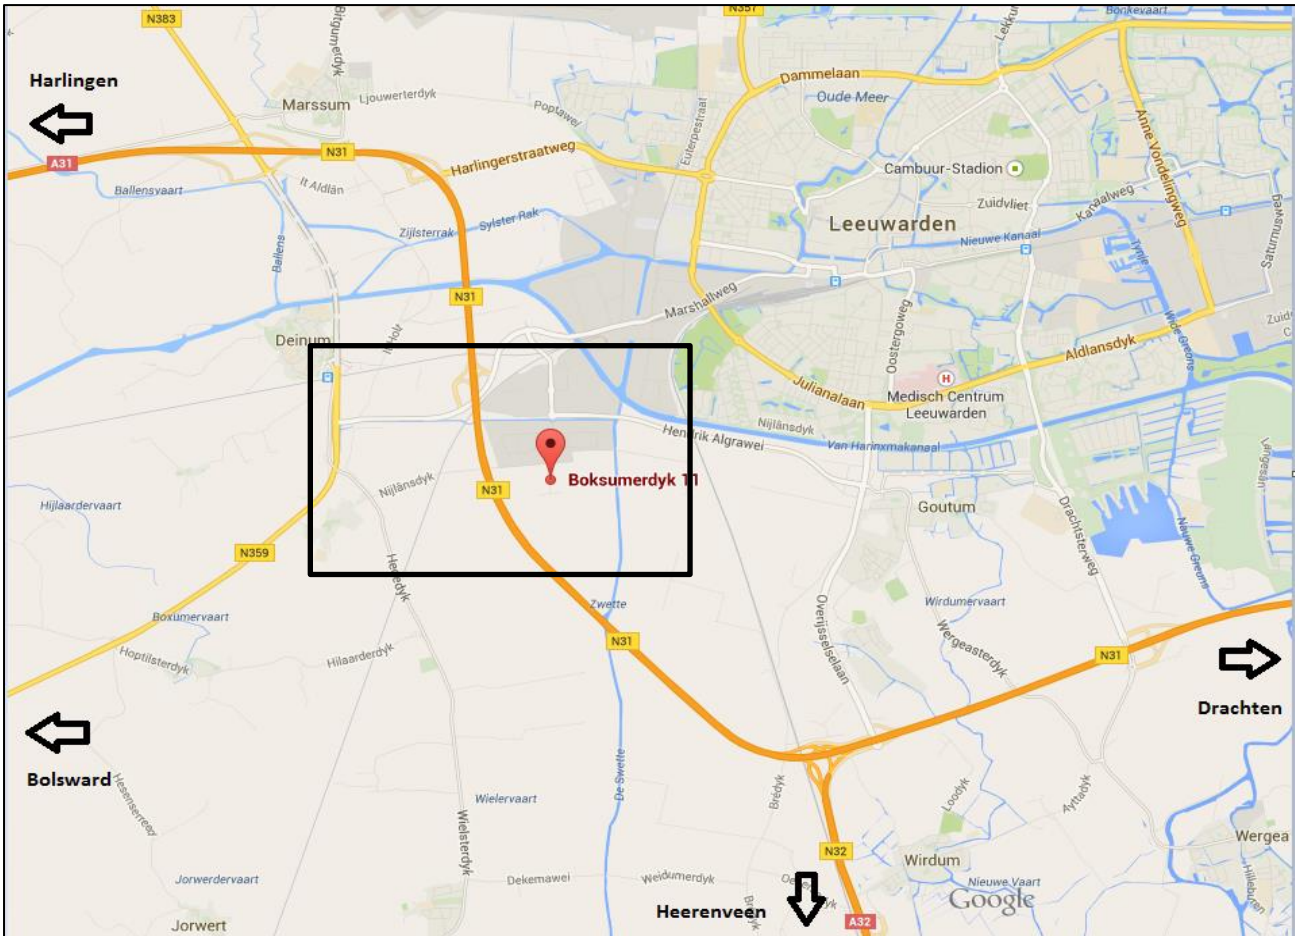

# Route naar Dairy Campus – Leeuwarden

**Let op:** Sommige GPS-systemen herkennen de nieuwe route rondom Leeuwarden nog niet.

## Vanuit richting **Heerenveen/Drachten:**

1. Volg de richting naar Harlingen / Leeuwarden
2. Neem afslag 24: Leeuwarden / Deinum / Bolsward
3. Bij de verkeerslichten links richting Leeuwarden
4. Bij de volgende verkeerslichten rechts richting Zwette V (zie detailkaart)
5. De volgende drie rotondes rechtdoor

## Vanuit richting **Harlingen:**

1. Volg de richting naar Heerenveen
2. Neem afslag 24: Leeuwarden / Deinum / Bolsward
3. Bij de verkeerslichten linksaf richting Leeuwarden
4. Bij de volgende verkeerslichten rechtdoor
5. Bij de volgende verkeerslichten rechtsaf richting Zwette V (zie detailkaart)
6. De volgende drie rotondes rechtdoor

## Vanuit richting **Bolsward:**

1. Volg de richting naar Leeuwarden / Zwette
2. Ga bij de 3<sup>e</sup> verkeerslichten rechtsaf richting Zwette V (zie detailkaart)
3. De volgende drie rotondes rechtdoor