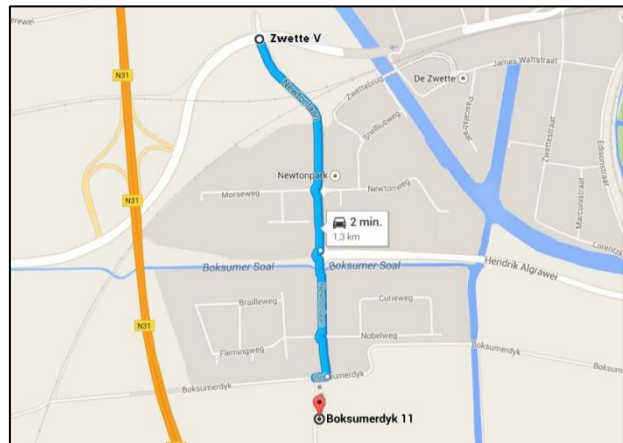

# Route naar Dairy Campus – Leeuwarden

**Let op:** Sommige GPS-systemen herkennen de nieuwe route rondom Leeuwarden nog niet.

## Vanuit richting **Heerenveen/Drachten:**

1. Volg de richting naar Harlingen / Leeuwarden
2. Neem afslag 24: Leeuwarden / Deinum / Bolsward
3. Bij de verkeerslichten links richting Leeuwarden
4. Bij de volgende verkeerslichten rechts richting Zwette V (zie detailkaart)
5. De volgende drie rotondes rechtdoor

## Vanuit richting **Harlingen:**

1. Volg de richting naar Heerenveen
2. Neem afslag 24: Leeuwarden / Deinum / Bolsward
3. Bij de verkeerslichten linksaf richting Leeuwarden
4. Bij de volgende verkeerslichten rechtdoor
5. Bij de volgende verkeerslichten rechtsaf richting Zwette V (zie detailkaart)
6. De volgende drie rotondes rechtdoor

## Vanuit richting **Bolsward:**

1. Volg de richting naar Leeuwarden / Zwette
2. Ga bij de 3<sup>e</sup> verkeerslichten rechtsaf richting Zwette V (zie detailkaart)
3. De volgende drie rotondes rechtdoor