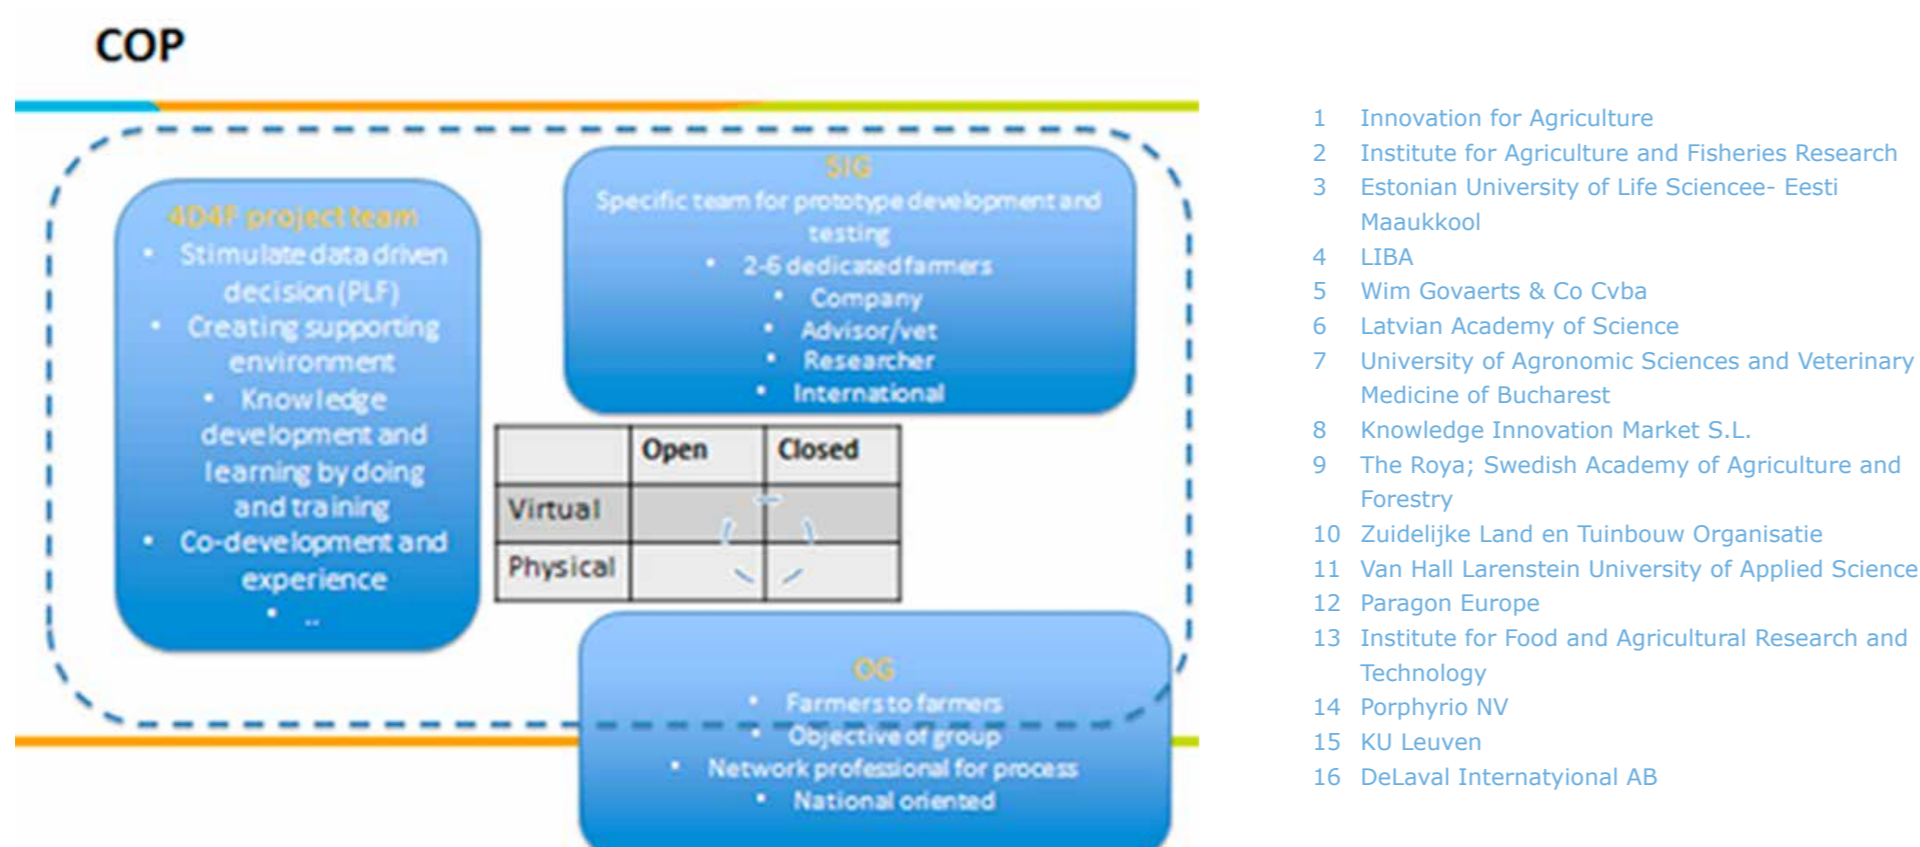

EU-PLF

Doel

Ontwikkelen van een Blueprint om de stap van experimentele R&D omgeving te maken naar praktijk. Inhoudelijk gericht op Precision Livestock Farming tools voor melkvee, varkens en pluimvee.

Bijdrages

- Inzicht in sociale en economische effecten
- Mogelijkheden voor waarde creatie
- Ontwikkelen e-course en blueprint
- Observaties gedrag

4D4F

Doel

Thematisch netwerk om een Community Of Practice op te richten om ervaringen rond 'Data Driven Dairy Decisions' uit te wisselen.

Bijdrages

- Samen met ZLTO in Nederland deelnemen aan 'Netwerken van melkveehouders' [Interesse?]
- Opzetten Special Interest Groups om SOP (werkinstructies) te ontwikkelen en in de praktijk te toetsen.
- Organiseren events om ervaringen en kennis te delen.